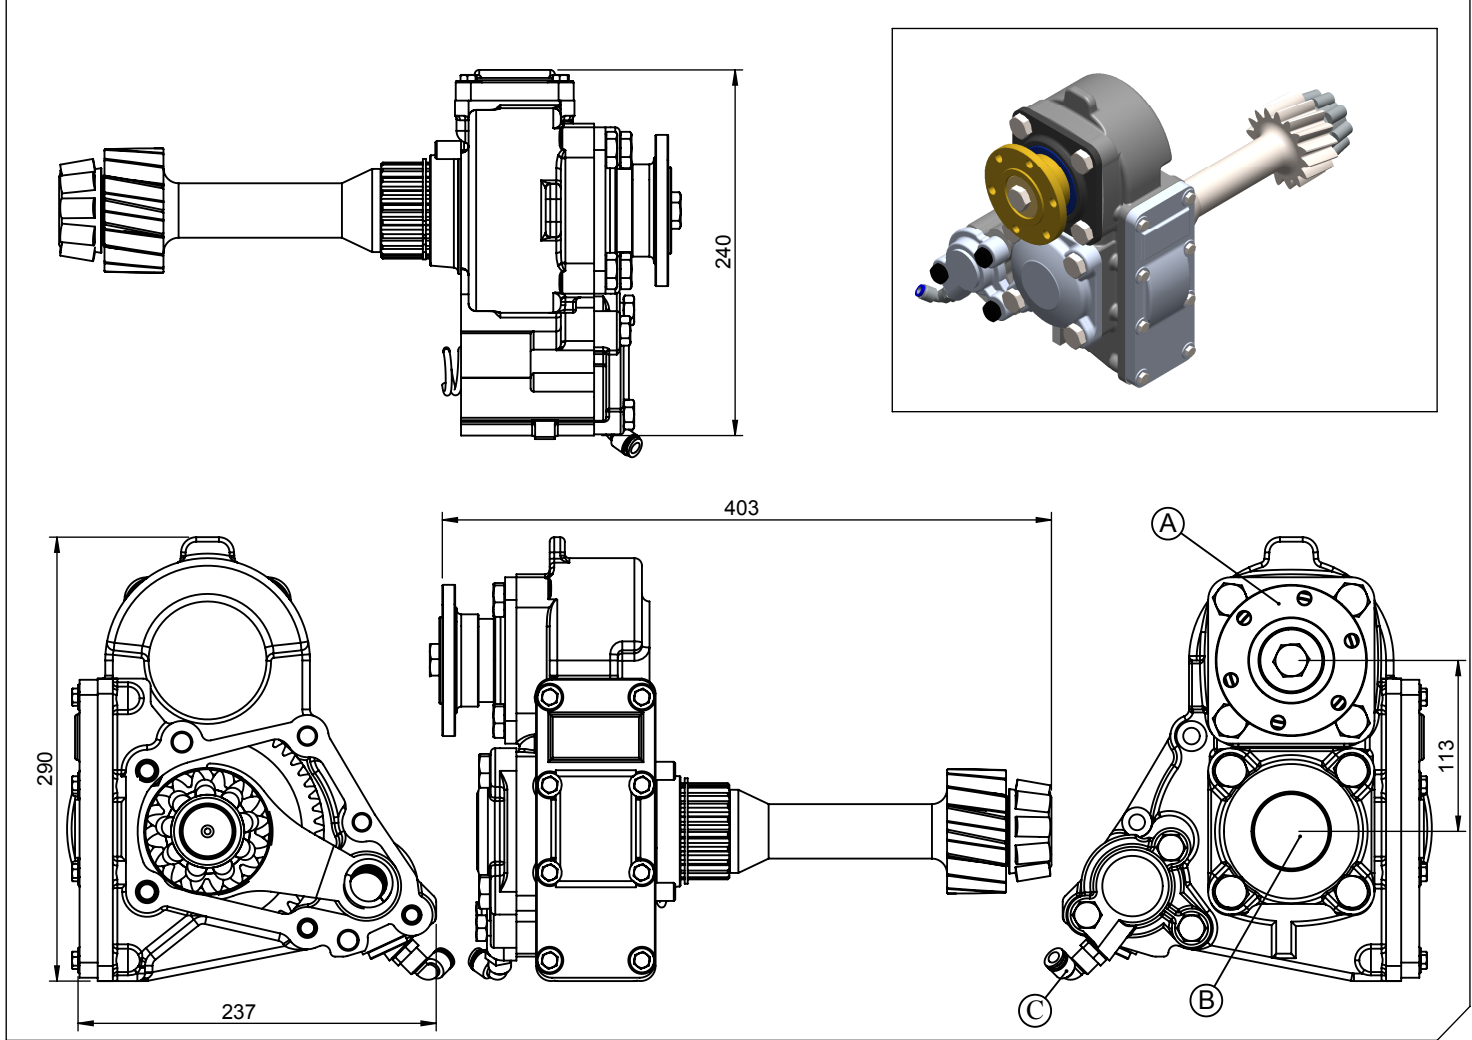

Araç Tipi Vehicle Type	MAN/MERSEDES/BMC PROFESYONEL/FORD CARGO/CHRYSLER HINO/DODGE/FARGO/IVECO/DAF/DAEWOO/RENAULT
Şanzıman Tipi Gearbox Type	For GearBox Type ZF 9S 75 / 9S 109 / 16S 109 / 9S 1110 / 9S 1115 / 9S 1310 / 9S 1315

Ürün Kodu / Product Code	ZF.6
---------------------------------	-------------

Ürün Görünümleri / Products View

Opsiyonlar / Options

A: Flanş DIN100 (6 Delikli)
B: İkinci Çıkış (Opsiyonel)Uni 3 delik ve ISO 4 delik
PTO bağlantılı
C: Hava Girişi R1/4"

A: Flange DIN100 (6 Holes)
B: Second Output (Options)Uni 3 bolt and ISO 4 bolt mtg.
PTO
C: Air Inlet R1/4"

Teknik Bilgi / Technical Data

Güç / Power (Kw)	Maksimum Tork / Maximum Torque		Çevrim Oranı Ratio	Bağlantı Şekli Mounting Side	Kumanda Kontrol Control Type
	Nm	Kgm			
1000 Dev. / Dak.					
102.8	982	100	1/1.19	KUYRUK/REAR	HAVALI/PNEUMATIC
102.8	982	100	1/1.25	Ağırlık / Weight (Kg) 36	Dönüş Yönü / Rotation Sense SOL/COUNTERCLOCKWISE(CCW)
82.3	785	80	1/1.45		
66.8	638	65	1/1.70		
46.3	442	45	1/2		